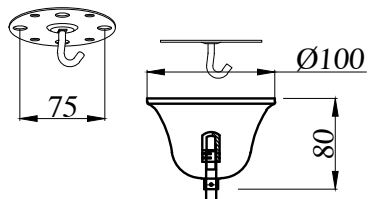

Model: 8458+3/C

200 min/2000 max

- A:  22PCS
- B:  66PCS
- C:  8PCS
- D:  1PCS