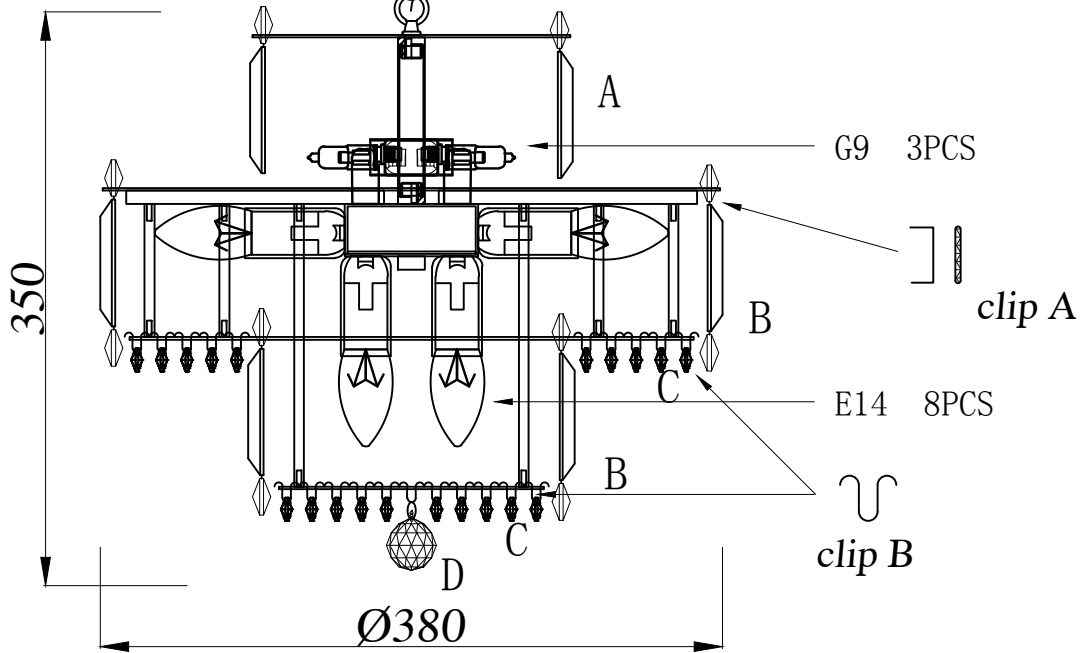

Model: 8458+3/C

200 min/2000 max

- A:  22PCS
- B:  66PCS
- C:  8PCS
- D:  1PCS