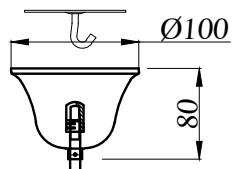

Model: 8458+3/C

200 min/2000 max

- A:  22PCS
- B:  66PCS
- C:  8PCS
- D:  1PCS